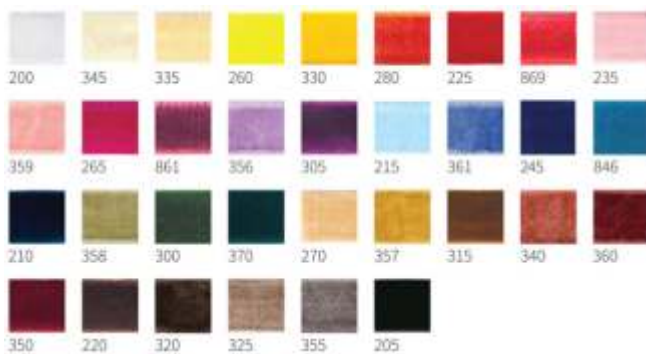

10mm
15mm
20mm
25mm
30mm
35mm
40mm
45mm
50mm

Cores disponíveis / Available colours

Bege / Champagne

Branco / White

Preto / Black

Prata / Silver

Fitas Voal (voil)

Material da linha luxo apresentando-se em 02 variações: com o voal interno ou na modalidade com o voal nas extremidades e no centro o cetim.

LARGURAS DISPONÍVEIS

15mm
22mm / 25 mm

Cores - Voal

Fitas Veludo

Material da linha luxo apresentando-se com impressão em relevo (relief) dando um aspecto de uma impressão sutil com high quality.

LARGURAS DISPONÍVEIS

10mm
25 mm
50mm

Cores - Veludo

Modalidade de Impressões

IMPRESSÕES PERSONALIZADAS

Quality
36 anos

IMPRESSÃO FLEXOGRÁFICA EM ATÉ 3 CORES

Diversas Modalidades de impressões em fitas a disposição do clientes.

IMPRESSÃO METÁLICA 3 CORES

OURO METÁLICO

PRATA METÁLICO

PINK METÁLICO

BRANCO FOSCO

PRETO FOSCO

02 CORES

cores foscas mais solicitadas

-  BLACK
-  WHITE